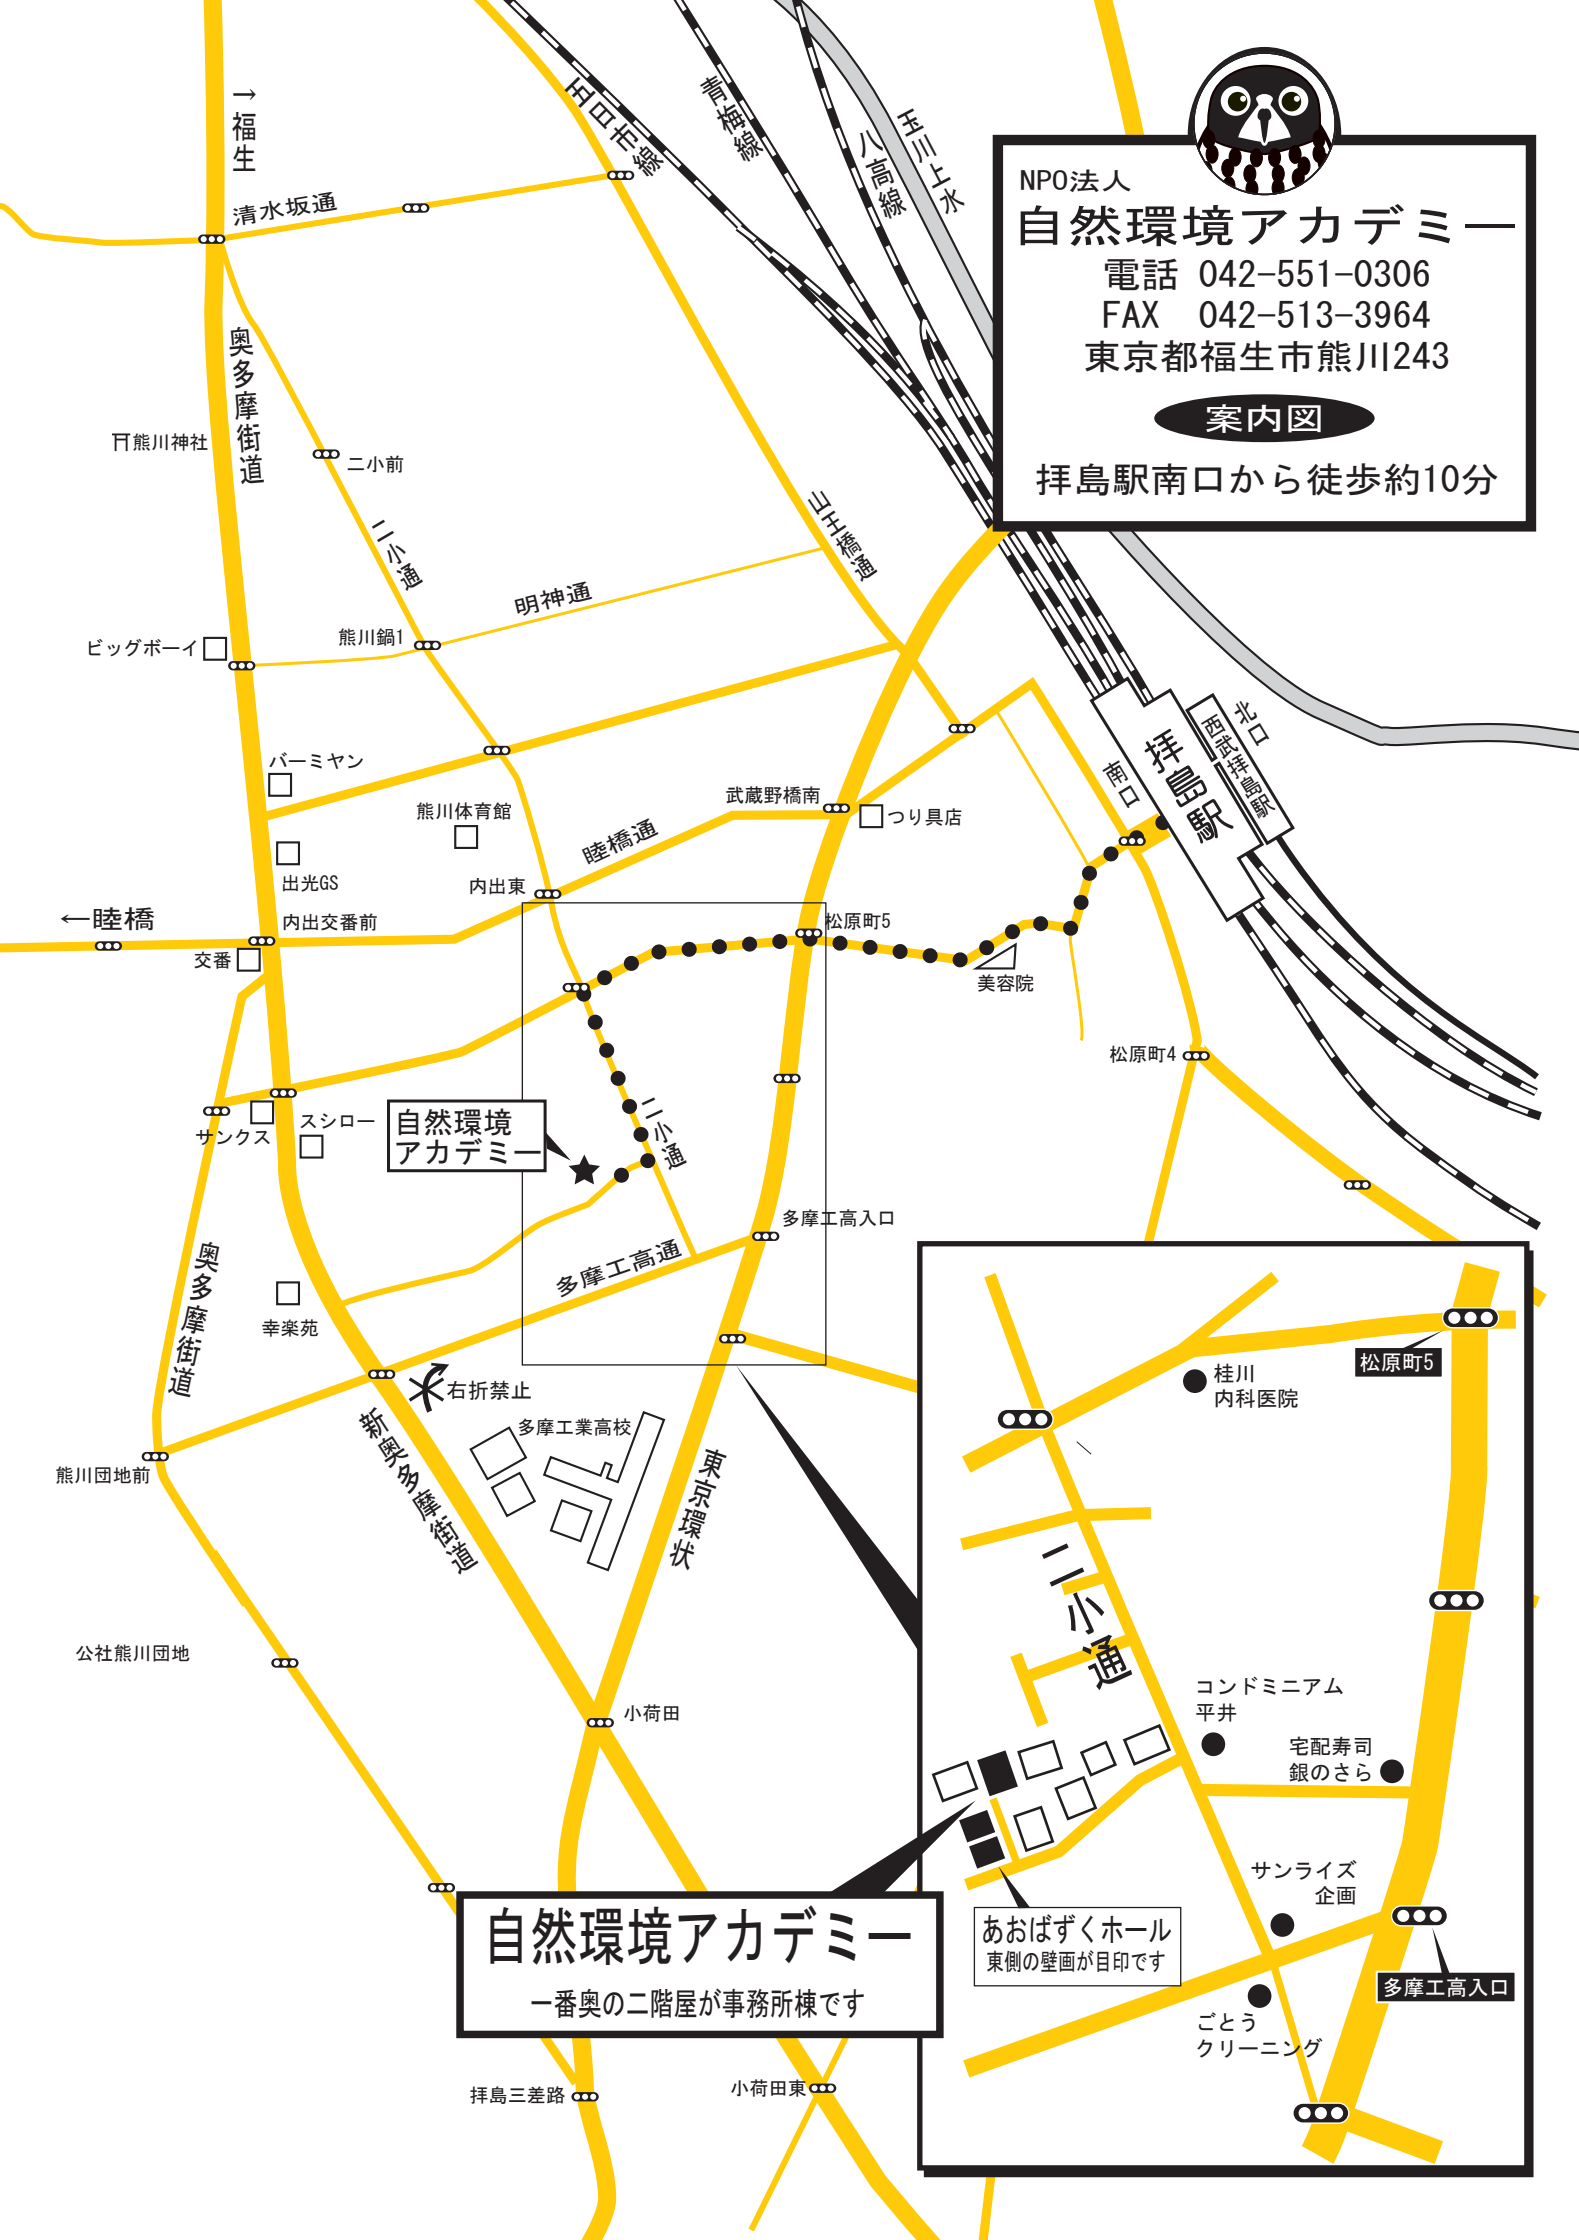

## 案内図

拝島駅南口から徒歩約10分

自然環境  
アカデミー

**自然環境アカデミー**  
一番奥の二階屋が事務所棟です

あおばずくホール  
東側の壁画が目印です

多摩工高入口

松原町5

桂川  
内科医院

睦橋通

多摩工高通

清水坂通

二小前

二小通

三小通

三小通

武蔵野橋南

新井線

田口長線

→福生

←睦橋

右折禁止